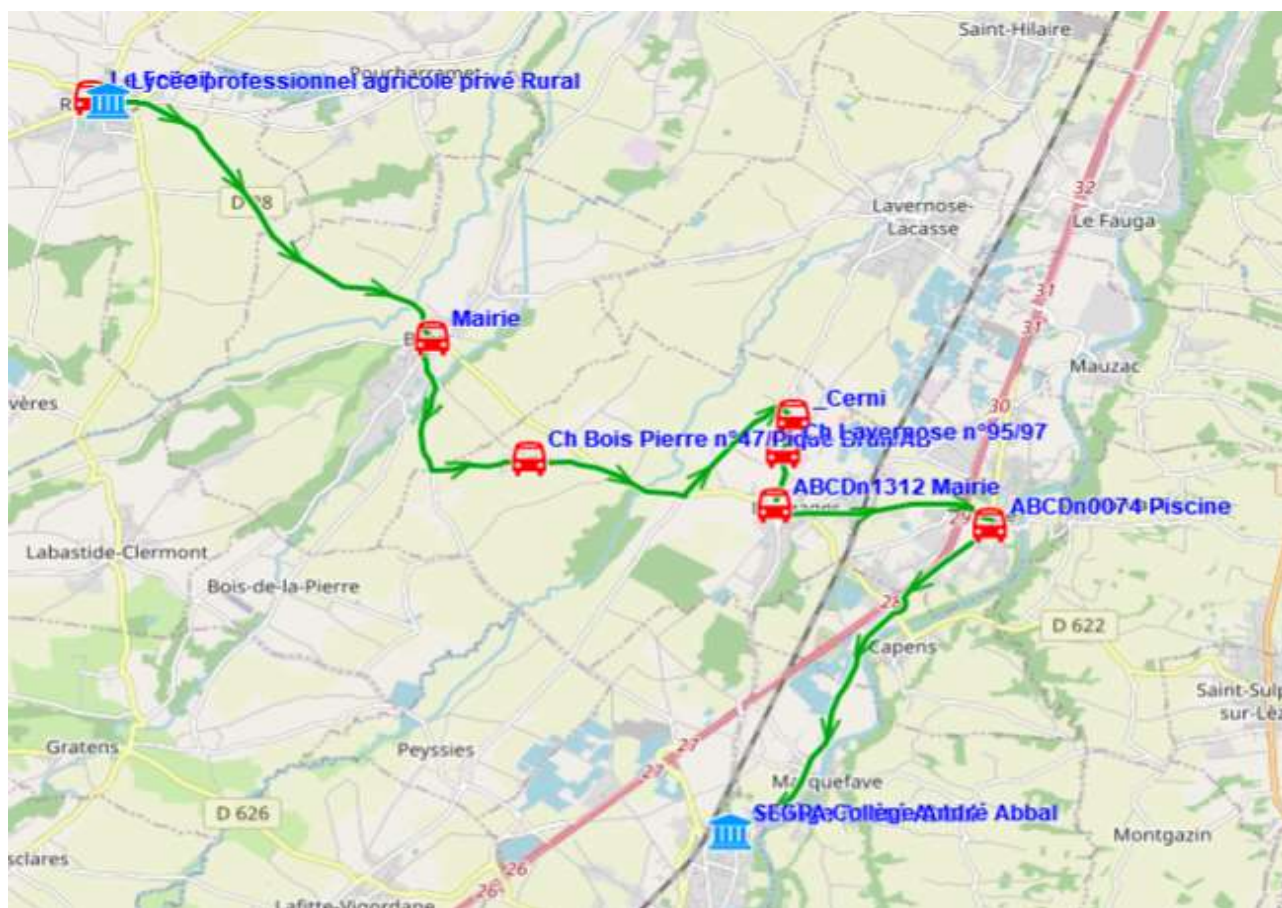

## Ligne : S2111 - RIEUMES-SEGPA COLLEGE CARBONNE

Validité à partir du 19/09/2022

Scol Course : Oui

Commune	Point d'arrêt	Immjv--
RIEUMES	Le Foirail	07:10
BERAT	Mairie	07:20
LONGAGES	Ch Bois Pierre n°47/Pique Brun/AB	07:25
	_Cerni	07:30
	Ch Lavernose n°95/97	07:32
	ABCDn1312 Mairie	07:35
NOE	ABCDn0074 Piscine	07:45
CARBONNE	Collège André Abbal	07:55

### Transporteur

AUTOCARS CHAUCHARD (BLAGNAC)

## Ligne : S2111 - RIEUMES-SEGPA COLLEGE CARBONNE

Validité à partir du 19/09/2022

		Scol Course :      Oui              Oui	
Commune	Itinéraires	S2111R01	S2111R01
	Km en charge	26,41	26,41
Point d'arrêt		--m-----	lm-jv---
CARBONNE	Collège André Abbal	11:10	17:20
NOE	ABCDn0074 Piscine	11:30	17:40
LONGAGES	ABCDn1312 Mairie	11:40	17:50
	Ch Lavernose n°48	11:41	17:51
	_Cerni	11:42	17:54
	Ch Bois Pierre n°47/Pique Brun/AB	11:47	17:57
	Mairie	11:53	18:03
RIEUMES	Le Foirail	11:58	18:08