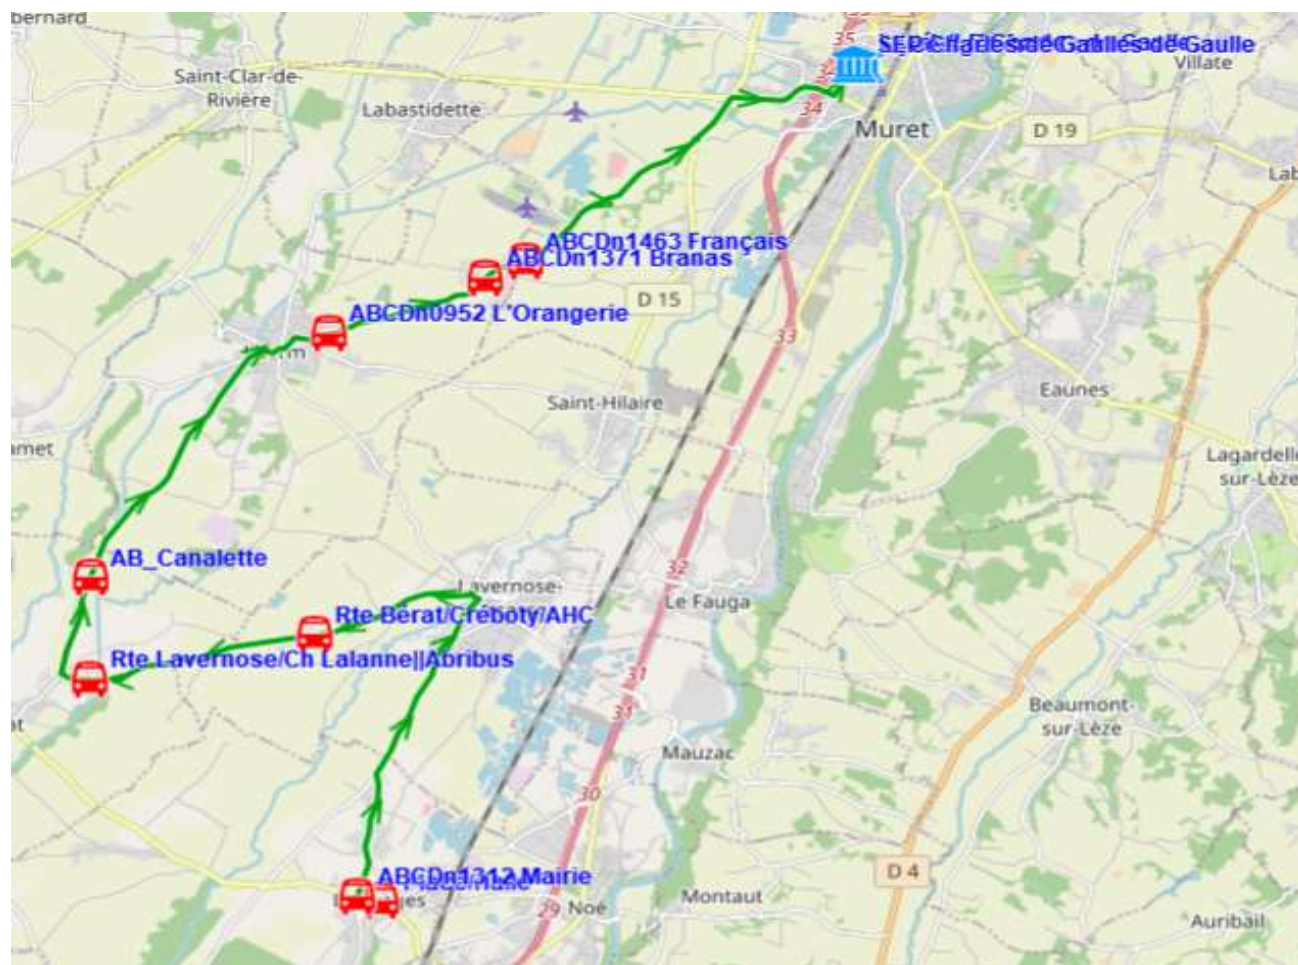

## Ligne : S2015 - LAVERNOSE-LHERM-LP MURET

Validité à partir du 15/08/2022

Scol Course : Oui

Commune	Point d'arrêt	Itinéraires Km en charge	S2015A01 27,49 Immjv---
LONGAGES	Place/Halle		06:55
	ABCDn1312 Mairie		06:56
LAVERNOSE-LACASSE	Rte Bérat/Créboty/AHC		07:08
BERAT	Rte Lavernose/Ch Lalanne    Abribus		07:13
	AB_Canalette		07:17
LHERM	ABCDn0952 L'Orangerie		07:25
	ABCDn1371 Branas		07:26
	ABCDn1463 Français		07:30
MURET	Lycée/LP Charles de Gaulle		08:00

### Transporteur

AUTOCARS ORTET

## Ligne : S2015 - LAVERNOSE-LHERM-LP MURET

Validité à partir du 15/08/2022

Commune	Scol Course :	Oui	Oui
	Itinéraires Km en charge	S2015R01 28,15	S2015R01 28,15
	Point d'arrêt	--m----	lm-jv---
MURET	Lycée/LP Charles de Gaulle	13:30	17:35
LHERM	ABCDn1371 Branas	13:42	17:47
	ABCDn0952 L'Orangerie	13:46	17:51
BERAT	Poteaux Canalette	13:54	17:59
	AB_Lalanne	13:58	18:03
LAVERNOSE-LACASSE	AB_Crebouty	14:03	18:08
LONGAGES	ABCDn1312 Mairie	14:15	18:20
	Place/Halle	14:16	18:21